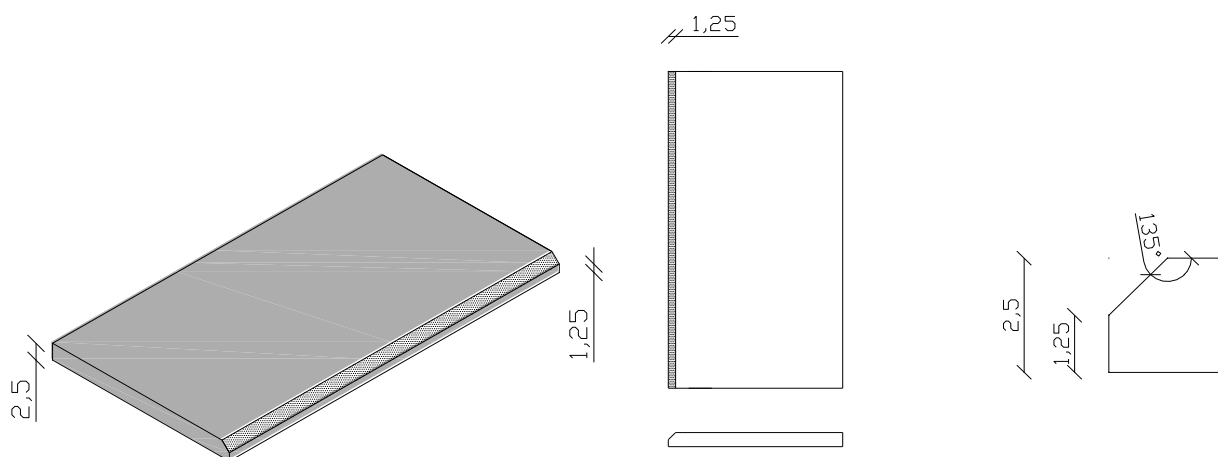

Designação: Junções

Meia Esquadria

Execução:

- 1- Passagem com a mó de 45° pela lateral desejada
- 2- A altura da mó deve conduzir a que a aresta fique com 0,5 cm de altura

Boca de Lobo

Execução:

- 1- Passagem com a mó de 45° pela lateral desejada
- 2- A altura da mó deve conduzir a que a aresta fique com 1,25 cm de altura

Medidas em cm