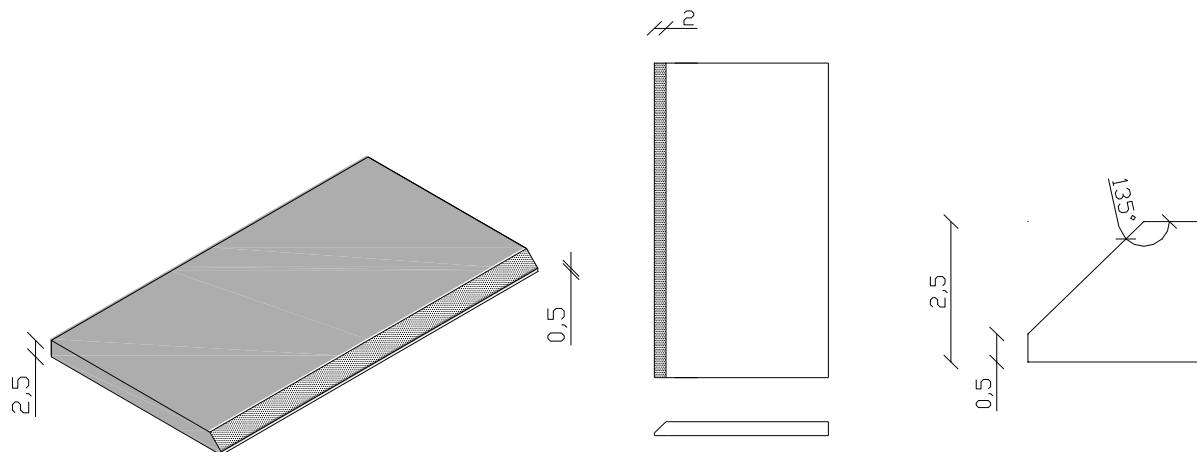

Designação: Junções

Meia Esquadria

Execução:

- 1- Passagem com a mó de 45° pela lateral desejada
- 2- A altura da mó deve conduzir a que a aresta fique com 0,5 cm de altura

Boca de Lobo

Execução:

- 1- Passagem com a mó de 45° pela lateral desejada
- 2- A altura da mó deve conduzir a que a aresta fique com 1,25 cm de altura

Medidas em cm